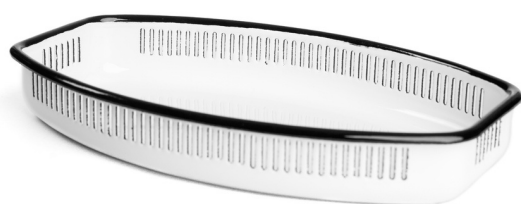

Sosjerka

Sosjerka z uchem
Poj: 0,45 ltr /15.2oz

Sosjerka ze stylem
Poj: 0,45 ltr /15.2oz

Talerz płytki

Talerz mały płytki
Średnica: 17cm/6.7in

Talerz płytki duży
Średnica: 24cm/9.4in

Talerz głęboki

Średnica 24 cm/9.4in
Wysokość 45 mm/1.8in

Mydelniczka

Mydelniczka stojąca

Mydelniczka wisząca

Taca

Średnica: 28cm/11in

Pojemnik na chleb

Wymiary: 560x410x239mm / 22x16.1x9.4in

Durszlak