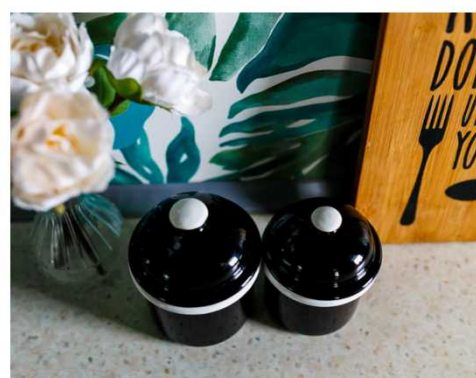

Puszka

Rozm: 8cm/3.1in
Poj: 0,35 ltr/11.8oz

Rozm: 9cm/3.5in
Poj: 0,5 ltr/16.9oz

Rozm: 10cm/3.9in
Poj: 0,65 ltr/21.9oz