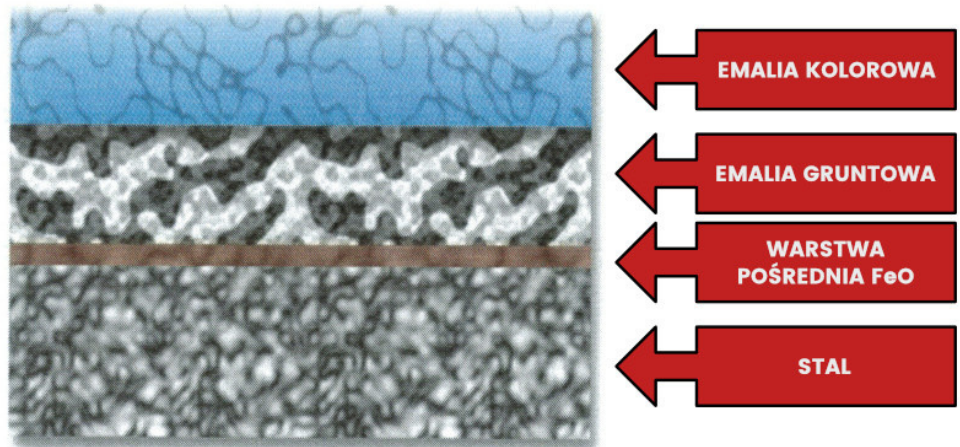

O EMALII

Emalia – jest to powłoka szklista składająca się z mieszaniny sproszkowanych minerałów z dodatkiem pigmentów wypalana w temperaturze od 800°C do 900°C w specjalnym piecu.

Emalia ma na celu zabezpieczenie metalowego naczynia/elementu przed korozją oraz nadanie mu estetycznego wyglądu